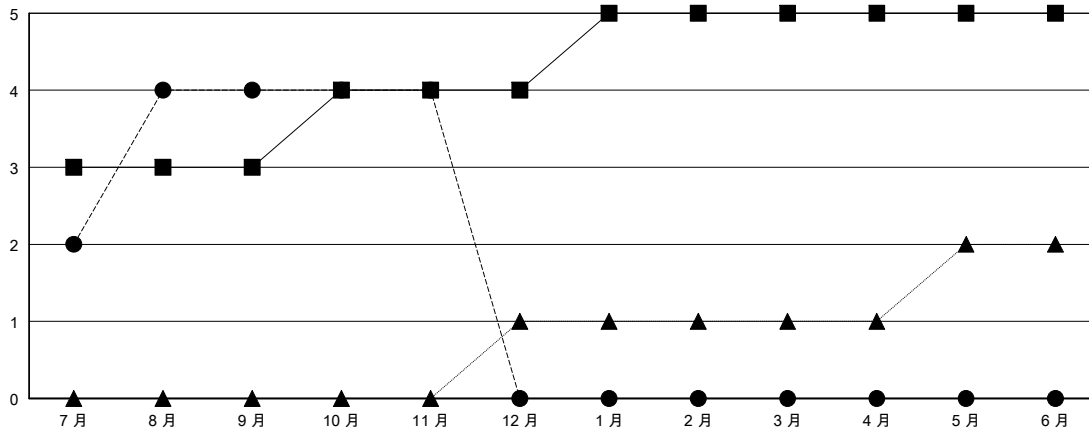

# MONTHLY MEMBERSHIP PROGRESS REPORT

District 300C2

Results as of: 11/30/2017

GMT: PEI-JEN CHEN

地點 REP OF CHINA

GMT憲章區

分會			
成果 2017-2018			
季	新分會目標	新會	會員流失的分會
7月/8月/9月	3	4	0
10月/11月/12月	1	0	0
1月/2月/3月	1	0	0
4月/5月/6月	0	0	0

位會員@每位須繳			
成果 2017-2018			
季	會員淨增長目標	實際會員增長數	實際退會會員 (包括轉會)
7月/8月/9月	50	787	781
10月/11月/12月	85	100	2
1月/2月/3月	115	0	0
4月/5月/6月	-10	0	0

目標與實際新會累積

目標和實際會員累積

已取消的分會: 0	82 CLUBS OF 84 增添1位或以上的新會員	性別分佈 男 3,800 (71.29%) 女 1,530 (28.71%) 年度女性會員百分比目標: 20%
放棄的會員	<a href="#">點擊這裡取得累計會員數據</a> 總計家庭單位會員數 1,860 支付減半會費的家庭會員 1,055	
過世 8 分會已取消 0 其他 775 總計 783		