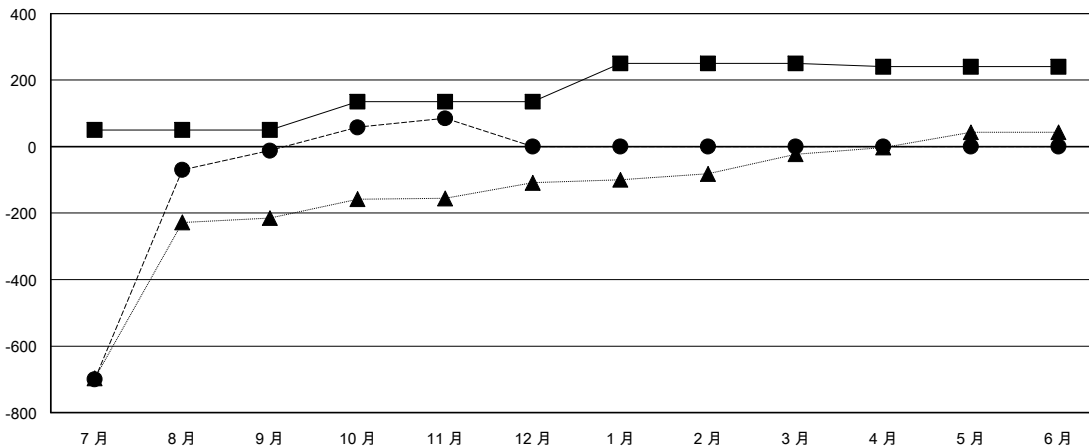

# MONTHLY MEMBERSHIP PROGRESS REPORT

District 300C2

Results as of: 11/30/2017

GMT: PEI-JEN CHEN

地點 REP OF CHINA

GMT憲章區

分會			
成果 2017-2018			
季	新分會目標	新會	會員流失的分會
7月/8月/9月	3	4	0
10月/11月/12月	1	0	0
1月/2月/3月	1	0	0
4月/5月/6月	0	0	0

位會員@每位須繳			
成果 2017-2018			
季	會員淨增長目標	實際會員增長數	實際退會會員 (包括轉會)
7月/8月/9月	50	787	781
10月/11月/12月	85	100	2
1月/2月/3月	115	0	0
4月/5月/6月	-10	0	0

目標與實際新會累積

目標和實際會員累積

已取消的分會: 0	82 CLUBS OF 84 增添1位或以上的新會員	性別分佈 男 3,800 (71.29%) 女 1,530 (28.71%) 年度女性會員百分比目標: 20%
放棄的會員	<a href="#">點擊這裡取得累計會員數據</a> 總計家庭單位會員數 1,860 支付減半會費的家庭會員 1,055	
過世 8 分會已取消 0 其他 775 總計 783		